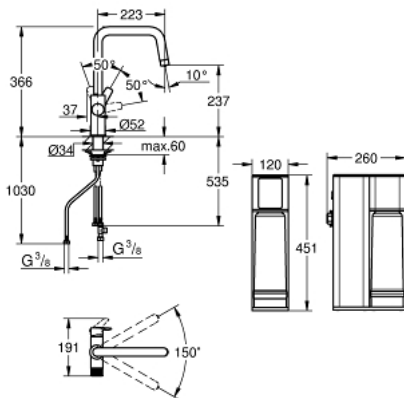

30 586 000 GROHE BLUE PURE EUROSMART STARTER KIT MIT UMKEHROSMOSE FILTER

PRODUKTBESCHREIBUNG

- Farbe: chrom
- bestehend aus:
  - GROHE Blue Einhand-Spültischbatterie mit Filterfunktion
  - Einlochmontage
  - U-Auslauf
  - separater Griff für gefiltertes Wasser
  - GROHE SilkMove 28 mm Keramikkartusche
  - schwenkbarer Rohauslauf
  - Schwenkbereich 150°
  - getrennte Wasserführung für gefiltertes und ungefiltertes Wasser
  - flexible Anschlusschläuche
- GROHE Blue Umkehrosmose System
- Umkehrosmose Filter für reines und sicheres Wasser
- Filterung von Chemikalien, Hormonen und Mikroorganismen
- Durchfluss 1,5 l/min
- Salzabweisung mehr als 97 %
- Wirkungsgrad min. 50%
- Speisewasser Druck 1-4 Bar
- 230V / 50 Hz
- kein Wasserspeicher erforderlich
- Filterlebensdauer 1 Jahr
- Anschluss Set