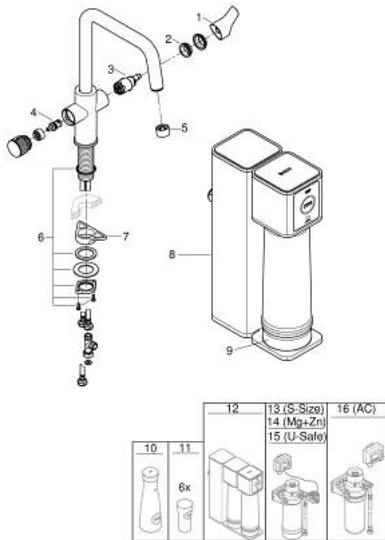

30 586 000 GROHE BLUE PURE EUROSMART STARTER KIT MIT UMKEHROSMOSE FILTER

PRODUKTBESCHREIBUNG

- Farbe: chrom
- bestehend aus:
 - GROHE Blue Einhand-Spültischbatterie mit Filterfunktion
 - Einlochmontage
 - U-Auslauf
 - separater Griff für gefiltertes Wasser
 - GROHE SilkMove 28 mm Keramikkartusche
 - schwenkbarer Rohauslauf
 - Schwenkbereich 150°
 - getrennte Wasserführung für gefiltertes und ungefiltertes Wasser
 - flexible Anschlusschläuche
- GROHE Blue Umkehrosmose System
- Umkehrosmose Filter für reines und sicheres Wasser
- Filterung von Chemikalien, Hormonen und Mikroorganismen
- Durchfluss 1,5 l/min
- Salzabweisung mehr als 97 %
- Wirkungsgrad min. 50%
- Speisewasser Druck 1-4 Bar
- 230V / 50 Hz
- kein Wasserspeicher erforderlich
- Filterlebensdauer 1 Jahr
- Anschluss Set

30 586 000 GROHE BLUE PURE EUROSMART STARTER KIT MIT UMKEHROSMOSE FILTER

ERSATZTEILE, Juli 2021 – jetzt

- 1: Hebel (Bestell-Nr. 48531000)
- 2: Befestigungsring (Bestell-Nr. 07419000)
- 3: Kartusche (Bestell-Nr. 46963000)
- 4: Keramik-Oberteil 1/2" (Bestell-Nr. 48620000)
- 5: Mousseur für GROHE Blue Einzelarmaturen (Bestell-Nr. 48343000)
- 6: Schaftbefestigung (Bestell-Nr. 48384000)
- 7: Stabilisierungsplatte (Bestell-Nr. 05334000)
- 8: GROHE Blue RO Einheit (Bestell-Nr. 41134000)
- 9: Umkehrosmose Filter (Bestell-Nr. 40880001)
- 10: Glaskaraffe mit Deckelset (Bestell-Nr. 40405001)*
- 11: Wassergläser (6 Stück) (Bestell-Nr. 40437000)*
- 12: Umkehrosmose Filter mit Mineralisierungsfiler Starter Set (Bestell-Nr. 40878000)*
- 13: S-Size Filter Starter Set (Bestell-Nr. 40438001)*
- 14: Magnesium + Zink Filter Starter Set (Bestell-Nr. 40875000)*
- 15: Ultrasafe Filter Starter Set (Bestell-Nr. 40876000)*
- 16: Aktivkohlefilter Starter Set (Bestell-Nr. 41136000)*